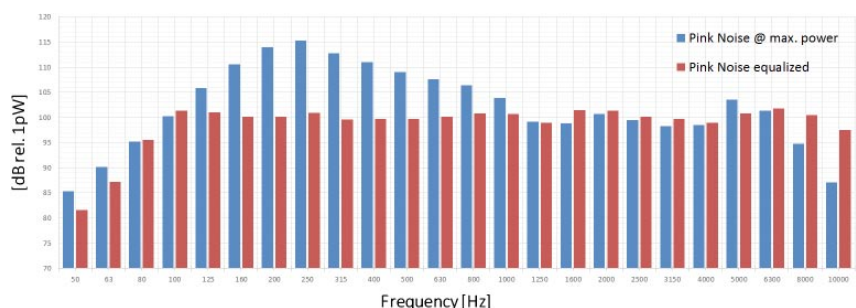

PA3 パワーアンプ

主な特長

- イコライズ機能による100Hz~8kHzでフラットな周波数スペクトル
- 最大音響出力 121 dB
- 小型、軽量、高出力
- ワイヤレスリモートスイッチ（技術基準適合証明取得済み）

アプリケーション

- 室内、建築音響測定（例；残響時間RT60）
- 空気伝搬音の遮音性能評価
- 建築材料の吸音性能試験

DS3用キャリングバッグ
スピコンケーブル

PA3 パワーアンプ仕様