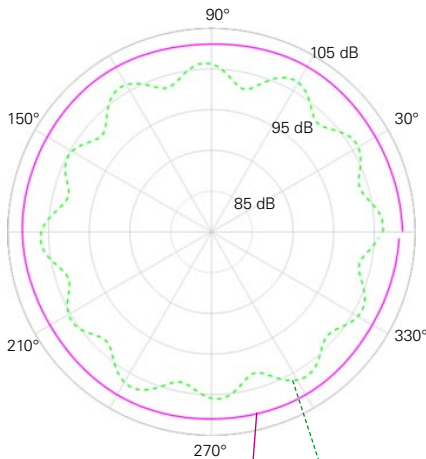

DS3ポーラプロット @ 1 kHz, 2 kHz