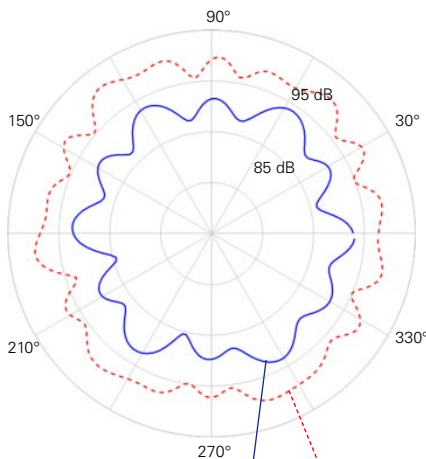

DS3ポーラプロット @ 4 kHz, 5 kHz

連続最大出力	2*150 W into 2*4 Ω with external sine signal @ 0 dBu or Pink noise @ maximum level
短時間最大出力	2*260 W into 2*4 Ω @ THD ≤ 1%
保護機能	ダイナミックコンプレッサー、温度、過電流、直流、クリップ；LED表示
テスト信号	- 内部イコライズド・ピンノイズ (CF = 2.5) - 外部信号、イコライズド - 内部ピンクノイズ、イコライズなし (CF = 3.6) - 外部信号、イコライズなし
増幅度	-18 dB ~ 29 dB (レベルコントロール) / ミュート
スピーカー接続 12スピーカー ブリッジモード (負荷 ≥ 8 Ω)	スピコン chn1: 1+|1-; chn2: 2+|2-+|2-
ライン入力 コネクター 感度 最大入力 インピーダンス	XLR (バランス) 0 dBu 定格出力、2*4 Ω 20 dBu (±11 Vpp) ≥ 10 kΩ (バランス)
サブウーハー用ライン出力 コネクター 増幅度 最大出力レベル インピーダンス フィルタカットオフ	XLR (バランス) 3 dB (ライン入力からのサブウーハー出力) 18 dBu (±8.7 Vpp) ≤ 600 Ω 120Hz/バタワース・ローパスフィルタ24dB/オクターブ (4次)、サブウーハーがアクティブの場合コンプリメンタリー・バイパスフィルタがオートON
サイズ (L x W x H)	358 x 173 x 245 mm (14.1" x 6.8" x 9.7")
重量	5 kg (11 lbs)
電源	100 to 240 VAC, 50/60 Hz, 850 W, fuse T6.3A
温度	0° to +50° C (32° to 122° F)
冷却	低騒音ファンによる温度制御
湿度	≤ 90% RH (結露不可)
製品番号	NTi Audio # 600 000 506 (433 MHz) NTi Audio # 600 000 510 (USA, 315 MHz) NTi Audio # 600 000 511 (Japan, 426 MHz)

DS3 12面体スピーカー仕様

対応規格	ISO16283, ISO140, ISO3382, ISO354, DIN52210, ASTM-E2235/-E336/-E90に準拠
音響出力	> 120.5 dB re 1 pW (typical 121 dB re 1 pW)
周波数レンジ	50 Hz to 10 kHz
入力コネクター	スピコン (chn1: 1+|1- | chn2: 2+|2-)
スピーカー	12 面体構造において5インチスピーカーが12台
公称インピーダンス	2 x 4.2 W
最大入力 (ピーク)	600 W
最大入力 (RMS) ¹⁾	320 W
出力圧縮 ¹⁾	< 1 dB
サイズ	350 mm (13.8")
重量	7.5 kg (16.53 lbs)
製品番号	NTi Audio # 600 000 500
アクセサリ(オプション)	スピーカースタンド 35 mm(130-230 cm伸縮可)、キャリングバッグ付属、NTi Audio # 600 000 508

¹⁾: ピンクノイズ (クレストファクター9 dB) における連続1時間の最大出力時

記載の情報は予告なしに変更されることがあります。