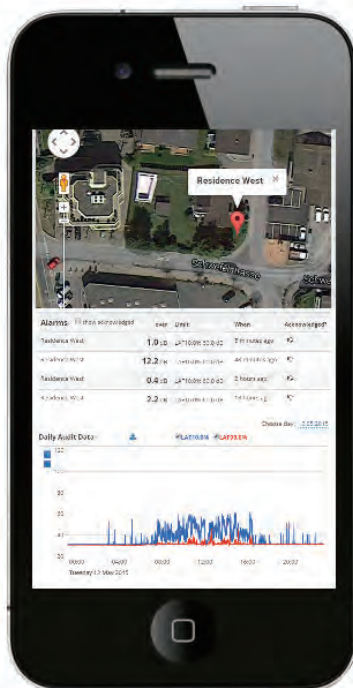

NetBox

XL2サウンドレベルメータ用

NetBox 3Gモデムタイプ
XL2サウンドレベルメータ
による無人騒音測定用

NoiseScout Webポータル、
XL2サウンドレベルメータ、
NetBoxによる騒音モニタリング

NetBoxはXL2サウンドレベルメータをインターネット接続し、無人での騒音モニタリングを可能にします。NetBoxは測定データをフルマネージドNoiseScout Webポータルへリアルタイムで転送、またはNTi Audio Gateway経由でXL2へのセキュアアクセスを提供します。

NoiseScoutソリューションではXL2の騒音測定データをご使用のWebブラウザでモニターすることができます。NetBoxはXL2から騒音レベルを取得し、そのデータを3GまたはLAN経由でNoiseScoutサーバーへ転送します。全ての測定レベルをオンラインで可視化でき、無人での騒音モニタリングとメールアラートの自動受信が可能になります。

またNetBoxはSFTP(Secure File Transfer Protocol)とCOMポートアクセスによるXL2のリモートコントロールを可能とします。プラグアンドプレイによるセットアップが可能です。スペクトルデータ、100msデータロギング、録音、イベントオーディオ機能を設定できます。ログファイルは測定中であっても遠隔操作で取得できます。

主な機能

- 一日24時間365日の騒音モニタリング
- 3GまたはLAN接続
- NoiseScoutによるメールアラートの自動送信
- 遠隔地からの測定データ収集 (SFTP)
- プラグアンドプレイ

アプリケーション

- ベースライン調査
- 建設現場の騒音モニタリング
- 交通騒音モニタリング
- ライブイベントの騒音管理
- 近隣騒音公害測定
- 地域環境騒音調査

NoiseScoutによる規制値超過時のアラートメール自動送信